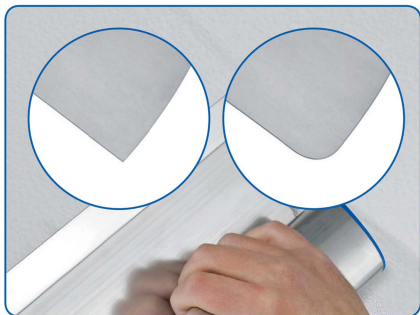

Шпатель со сменным лезвием шириной 400 мм и толщиной 0,3мм, выполненным из высоколегированной нержавеющей стали. Упакован в гофрированную упаковку с пластиковой защитой лезвия.

**Описание****Шпатель со сменными лезвиями для фасадных работ Storch 400 мм (Flachenspachtel Flexogrip AluSTAR).**

Рабочая поверхность лезвия шириной 40 см выполнена из высоколегированной нержавеющей стали.

На рисунке слева Вы видите, что у шпателя могут быть установлены сменные лезвия двух размеров:

- с толщиной 0,5 мм с острыми краями для цементно-известковых составов с большей твердостью;
- и более тонкое лезвие с толщиной 0,3 мм с закругленными краями для мягких - финишных шпатлёвок (шпаклёвок).
- Сменные лезвия у шпателя имеют пластиковую защиту!