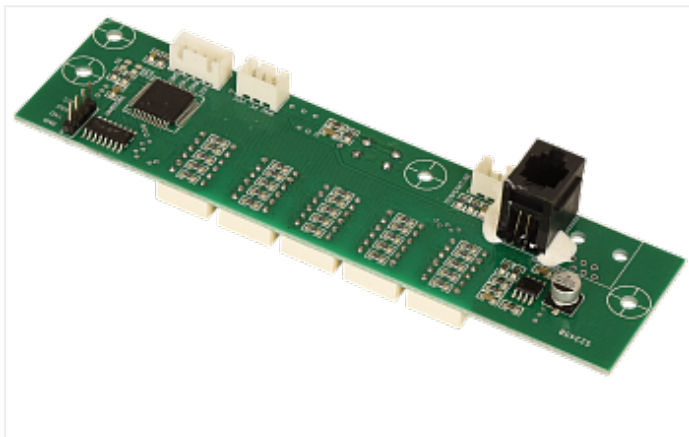

Коммерческое предложение от 25.04.24

**Плата дисплея AS-6000/7200  
(цветная)**Цена 1 шт. **10 080**  
С НДС(20%), руб.**Характеристики**Артикул 101151  
Модель 101151**Комплектация****Описание****Доставка**