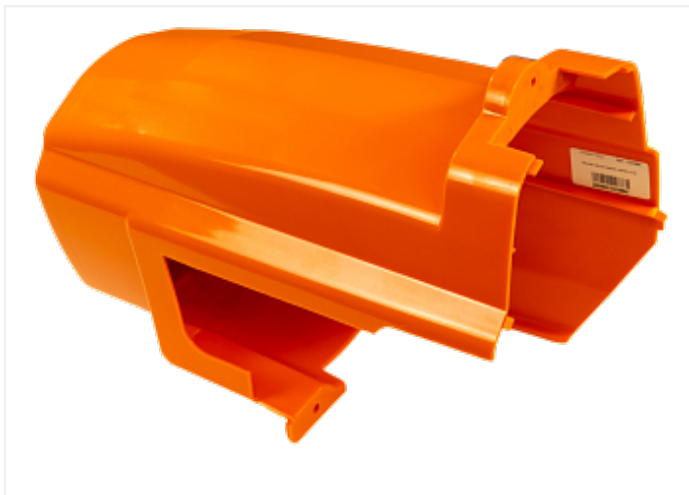

Коммерческое предложение от 08.05.24

**Крышка корпуса задняя
ASPRO-2100/2800 арт.102387**Цена 1 шт. **3 780**
С НДС(20%), руб.**Характеристики**Артикул 102387
Модель 102387**Комплектация****Описание**

Крышка корпуса задняя для окрасочного аппарата ASPRO-2100/2800