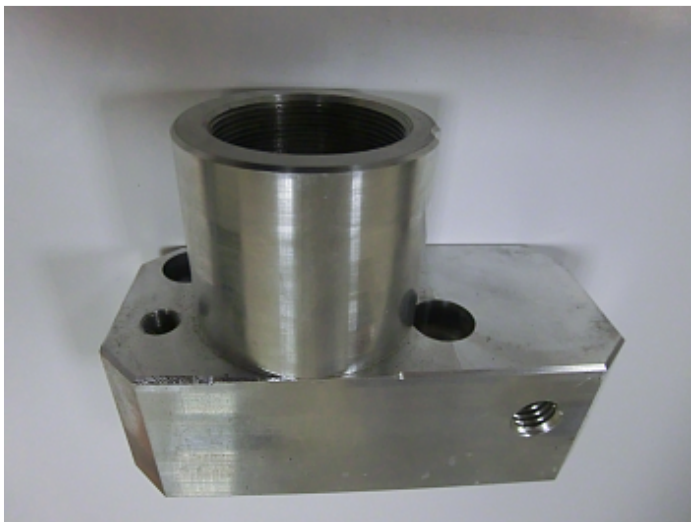

Коммерческое предложение от 26.04.24

**Блок насоса для окрасочного аппарата AS-2100 (Сб-210).**Цена 1 шт. **9 700**
С НДС(20%), руб.**Характеристики**

Артикул 000000

Комплектация

Запасная часть: блок насоса для окрасочного аппарата.

Описание**Блок насоса для окрасочного аппарата AS-2100 (Сб-210).**

Вся конструкция в сборе представляет блок с ассиметрично расположенными отверстиями с резьбой для крепления клапанов и шлангов.

Доставка